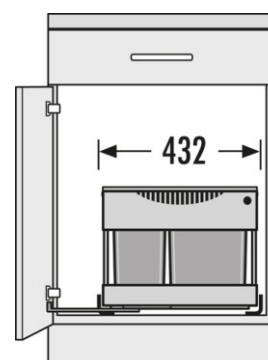

Hailo AS Raumspar Tandem S Prostorově úsporný plus 18/12

3644821

GTIN: 4007126364579

Pro skřínky od šířky 600 mm s bočními závěsy

SWING

2 KOŠE

30 l

CELKEM

Vhodné pro šířku skříněk (cm)
60

Informace o výrobku

- Praktická odkládací plocha na víku
- Je vyžadován úhel otevření dveří skříněk 90 °

Technické údaje

Varianta vestavby Swing	✓
Šířka skřínky min. (cm)	60
Šířka skřínky max. (cm)	60
Vhodné pro skřínky o šířce (cm)	60
Hloubka skřínky min. (užitná) (mm)	338
Montáž na dno	✓
Kolejnice	Plnovýsuv s automatickým výsuvem
Rozměry výrobku (šxhxv) (mm)	432 x 338 x 360
Rozměry obalu (šxhxv) (mm)	490 x 360 x 360
Počet vnitřních košů	2
Víko	plastové víko koše
Objem (l)	1 x 18 + 1 x 12
Celkový objem (l)	30

TECHNICKÝ LIST VÝROBKU

Barva kovových dílů	stříbrná
Barva plastových dílů	světle šedá
Hmotnost s obalem (kg)	8,5