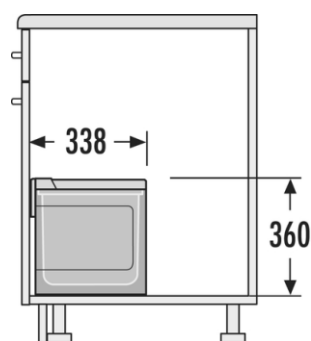

Hailo AS Raumspar Tandem S Prostorově úsporný plus 18/12

3644821

GTIN: 4007126364579

Pro skřínky od šířky 600 mm s bočními závěsy

SWING

2 KOŠE

30 l

CELKEM

Vhodné pro šířku skříněk (cm)
60

Informace o výrobku

- Praktická odkládací plocha na víku
- Je vyžadován úhel otevření dveří skříněk 90 °

Technické údaje

Varianta vestavby Swing	✓
Šířka skřínky min. (cm)	60
Šířka skřínky max. (cm)	60
Vhodné pro skřínky o šířce (cm)	60
Hloubka skřínky min. (užitná) (mm)	338
Montáž na dno	✓
Kolejnice	Plnovýsuv s automatickým výsuvem
Rozměry výrobku (šxhxv) (mm)	432 x 338 x 360
Rozměry obalu (šxhxv) (mm)	490 x 360 x 360
Počet vnitřních košů	2
Víko	plastové víko koše
Objem (l)	1 x 18 + 1 x 12
Celkový objem (l)	30

TECHNICKÝ LIST VÝROBKU

Barva kovových dílů	stříbrná
Barva plastových dílů	světle šedá
Hmotnost s obalem (kg)	8,5