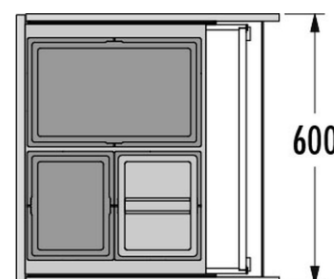

Hailo AS Triple XL 600 28/13/13/D

3631691

GTIN: 4007126364388

Pro skřínky šířky 600 mm s čelním výsuvem

INSET

3 KOŠE

54 l

CELKEM

Vhodné pro šířku skříněk (cm)
60

Informace o výrobku

- Zásuvková vložka pro všechny standardní zásuvky (tloušťka bočního panelu 16 až 19 mm)
- Systém se jednoduše nasadí na zásuvku a připevní několika šrouby
- Kovové bočnice koše Triple XL hygienicky kryjí lišty výsuvů

Technické údaje

Varianta vestavby Inset	✓
Šířka skřínky min. (cm)	60
Šířka skřínky max. (cm)	60
Vhodné pro skřínky o šířce (cm)	60
Jmenovitá hloubka zásuvky (mm) ≥	420
Montáž zásuvky	✓
Rozměry výrobku (h x v) (mm)	400 x 402
Rozměry obalu (š x h x v) (mm)	425 x 305 x 565
Počet vnitřních košů	3
Víko	Kovové systémové víko + 1 x víko nádoby 13 l

Objem (l)	2 x 13 + 1 x 28
Celkový objem (l)	54
Barva kovových dílů	tmavě šedá
Barva plastových dílů	tmavě šedá
Hmotnost s obalem (kg)	9,8