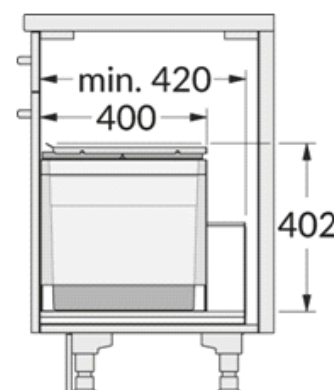

Hailo AS Triple XL 600 28/13/13/D

3631691

GTIN: 4007126364388

Pro skřínky šířky 600 mm s čelním výsuvem

INSET

3 KOŠE

54 l

CELKEM

Vhodné pro šířku skříněk (cm)
60

Informace o výrobku

- Zásuvková vložka pro všechny standardní zásuvky (tloušťka bočního panelu 16 až 19 mm)
- Systém se jednoduše nasadí na zásuvku a připevní několika šrouby
- Kovové bočnice koše Triple XL hygienicky kryjí lišty výsuvů

Technické údaje

Varianta vestavby Inset	✓
Šířka skřínky min. (cm)	60
Šířka skřínky max. (cm)	60
Vhodné pro skřínky o šířce (cm)	60
Jmenovitá hloubka zásuvky (mm) ≥	420
Montáž zásuvky	✓
Rozměry výrobku (h x v) (mm)	400 x 402
Rozměry obalu (š x h x v) (mm)	425 x 305 x 565
Počet vnitřních košů	3
Víko	Kovové systémové víko + 1 x víko nádoby 13 l

Objem (l)	2 x 13 + 1 x 28
Celkový objem (l)	54
Barva kovových dílů	tmavě šedá
Barva plastových dílů	tmavě šedá
Hmotnost s obalem (kg)	9,8